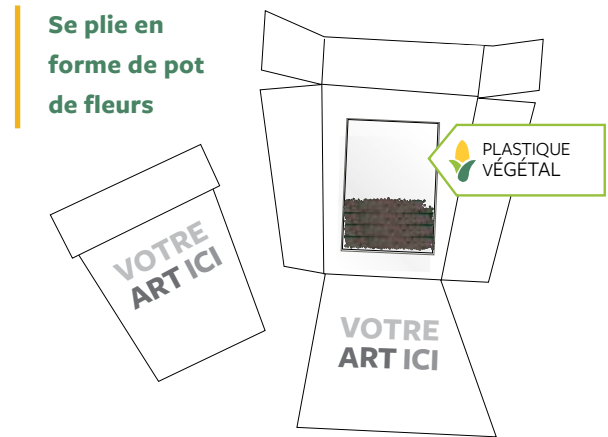

EMBALLAGE : Plastique de maïs compostable

DIMENSION : 3,125 x 3,875 po

LANCEMENT : 35 \$ pour un seul côté, 60 \$ pour recto-verso (G)

IMPRESSIION : Procédé 4 couleurs

Sachet de semences en pot

	100	250	500	1000	2500	
RECTO (SSP5000)	2.79	2.58	2.36	2.14	1.95	(C)
RECTO-VERSO (DSP4996)	3.03	2.82	2.62	2.41	2.21	(C)